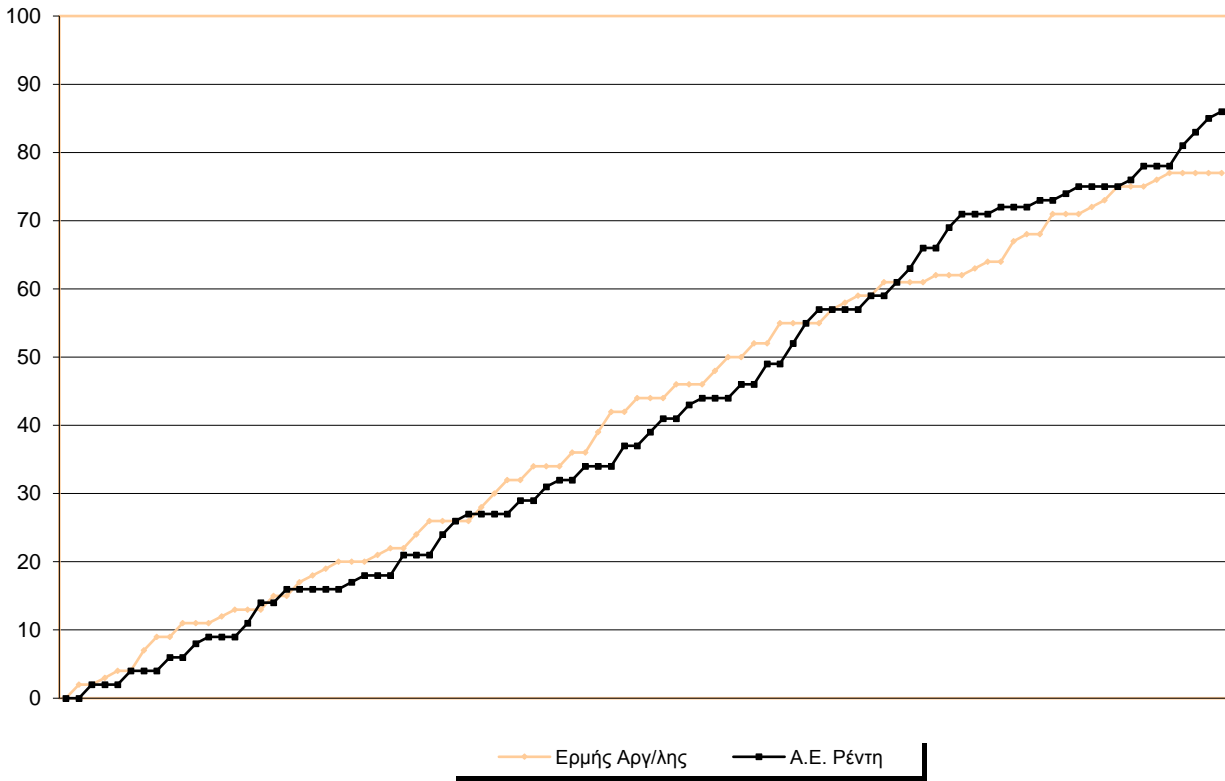

Starters - Subs ratio

Fastbreak Pts

Turnover Pts

Second Chance Pts

Possessions

Notes

Ο Ερμής Αργ/λης είχε 107 κατοχές,
 εκ των οποίων κατέληξαν: 62 σε σουτ
 19 σε λάθος
 και 26 σε κερδ. φάουλ

GRAPHIC STATS

SCORE EVOLUTION

SCORE DIFFERENCE

LARGEST SCORING RUN

LARGEST LEAD