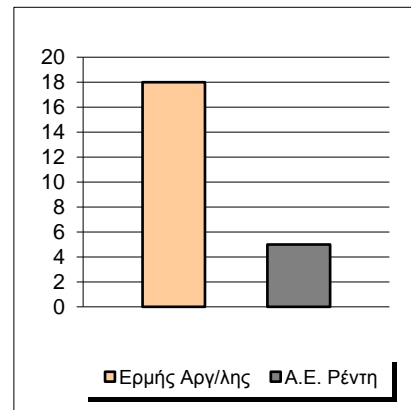

Starters - Subs ratio

Fastbreak Pts

Turnover Pts

Second Chance Pts

Possessions

Notes

Ο Ερμής Αργ/λης είχε 107 κατοχές,
 εκ των οποίων κατέληξαν: 62 σε σουτ
 19 σε λάθος
 και 26 σε κερδ. φάουλ

GRAPHIC STATS

SCORE EVOLUTION

SCORE DIFFERENCE

LARGEST SCORING RUN

LARGEST LEAD