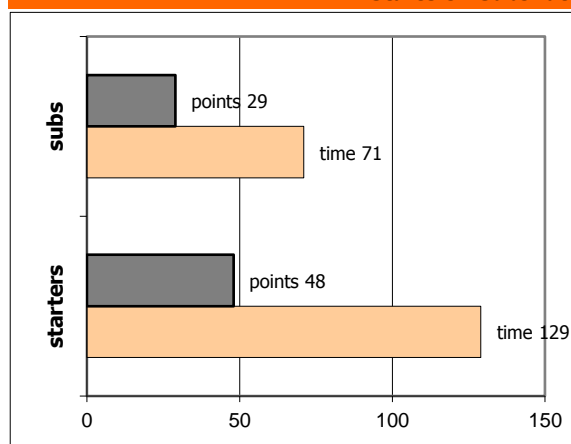

Referees: Κουτσοδήμος, Μπαβέλας, Βομπήρης

By Quarter	1	2	3	4
A.E. Ρέντη	18	19	29	20
Ερμής Αργ/λης	20	22	19	16

End of Quarter	1	2	3	4
A.E. Ρέντη	18	37	66	86
Ερμής Αργ/λης	20	42	61	77

Ερμής Αργ/λης

Coach: Π. Γκαναβίας, Σ. Μουσιδης

Fastbreaks: 4 / 6

#	Player	Time (min)	Pts	Ft	2Fg	3Fg	+/-	Rbs		As	St	Tu	Bl	Fouls		Eff	
								de	of					dr	co		
4	Ραζής Μ.	17	0	0 / 0	0 / 1	0 / 3	-2	2	0	3	0	2	0	0	2	-1	
5	Μαυραντζώτου Γ.	30	2	0 / 0	1 / 1	0 / 4	-10	5	1	1	0	0	0	2	2	5	
6	Καβαλαράκης Ν.	31	19	2 / 4	4 / 9	3 / 4	-3	3	0	2	2	2	1	2	2	17	
7	Παξινός Σ.	27	10	2 / 2	4 / 6	0 / 2	-2	3	1	0	0	1	0	2	2	9	
8	0	0	0	0 / 0	0 / 0	0 / 0	0	0	0	0	0	0	0	0	0	-	
9	Μουσιδης Σ.	9	0	0 / 0	0 / 0	0 / 1	-1	1	0	2	1	3	0	1	1	0	
10	0	0	0	0 / 0	0 / 0	0 / 0	0	0	0	0	0	0	0	0	0	-	
16	Νικολακάκος Σ.	0	0	0 / 0	0 / 0	0 / 0	0	0	0	0	0	0	0	0	0	-	
12	Χατζηγιαννίδης Ν.	4	0	0 / 0	0 / 0	0 / 0	0	0	0	0	0	0	0	1	1	0	
13	Ρετσινάς Δ.	24	14	3 / 4	4 / 7	1 / 4	-5	2	7	3	1	2	1	3	3	19	
24	Τσιώκος Ν.	29	13	3 / 4	5 / 8	0 / 0	-11	4	7	1	1	4	3	6	3	21	
15	Φωτόπουλος Θ.	29	19	9 / 9	2 / 6	2 / 6	-11	3	3	2	1	3	0	8	2	17	
Team								2	0		2	1	1				
1st quarter			20	7 / 8	5 / 9	1 / 7	5	7	3	1	4	0	9	2	21		
2nd quarter			22	2 / 2	7 / 15	2 / 3	10	3	4	2	3	1	4	5	30		
3rd quarter			19	2 / 2	7 / 10	1 / 6	5	5	4	1	6	2	5	4	22		
4th quarter			16	8 / 11	1 / 4	2 / 8	5	4	3	2	6	2	8	8	14		
Final Stats			200	77	19 / 23	20 / 38	6 / 24	-45	25	19	14	6	19	5	26	19	87
				83%	53%	25%	44										

A.E. Ρέντη

Coach: Αντωνουσάκης Ε.

#	Player	Pts	-	3s
4	Βλαχάκης Χ.	16	-	2
5	Καζάκης Δ.	2	-	0
6	Ρενιέρης Ν.	18	-	2
7	Γιαννούλης Σ.	0	-	0
8	Κορκοσούρας Δ.	12	-	2
9	Ορφανίδης Π.	0	-	0
16	Χατζηκάλας Δ.	8	-	2
23	Μπίλας Χ.	7	-	0
12	Λίτσος Γ.	11	-	0
13	Μαλούνας Ι.	7	-	1
14	Πετράκης Ι.	3	-	1
31	Σαπουντζάκης Γ.	2	-	0

Starters - Subs ratio