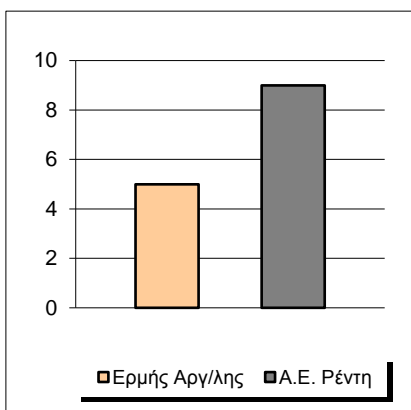

Starters - Subs ratio

Fastbreak Pts

Turnover Pts

Second Chance Pts

Possessions

Notes

Ο Ερμής Αργ/λης είχε 107 κατοχές,
 εκ των οποίων κατέληξαν: 62 σε σουτ
 19 σε λάθος
 και 26 σε κερδ. φάουλ

GRAPHIC STATS

SCORE EVOLUTION

SCORE DIFFERENCE

LARGEST SCORING RUN

LARGEST LEAD