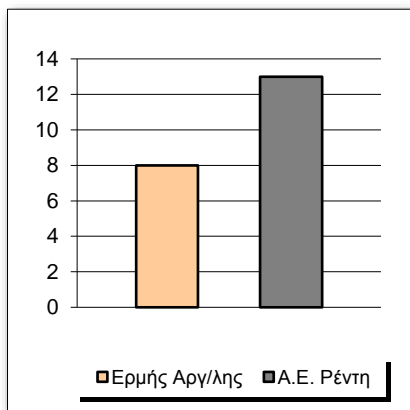

Starters - Subs ratio

Fastbreak Pts

Turnover Pts

Second Chance Pts

Possessions

Notes

Ο Ερμής Αργ/λης είχε 107 κατοχές,
 εκ των οποίων κατέληξαν: 62 σε σουτ
 19 σε λάθος
 και 26 σε κερδ. φάουλ

GRAPHIC STATS

SCORE EVOLUTION

SCORE DIFFERENCE

LARGEST SCORING RUN

LARGEST LEAD