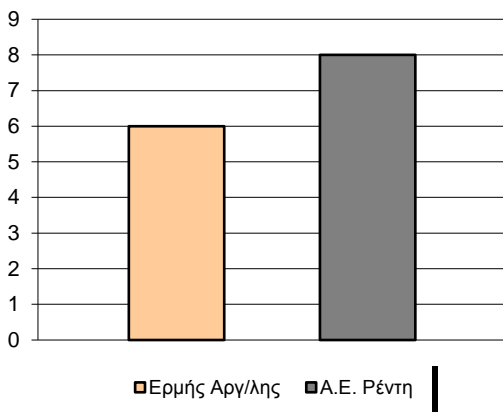

Starters - Subs ratio

Fastbreak Pts

Turnover Pts

Second Chance Pts

Possessions

Notes

Ο Ερμής Αργ/λης είχε 107 κατοχές,
 εκ των οποίων κατέληξαν: 62 σε σουτ
 19 σε λάθος
 και 26 σε κερδ. φάουλ

GRAPHIC STATS

SCORE EVOLUTION

SCORE DIFFERENCE

LARGEST SCORING RUN

LARGEST LEAD