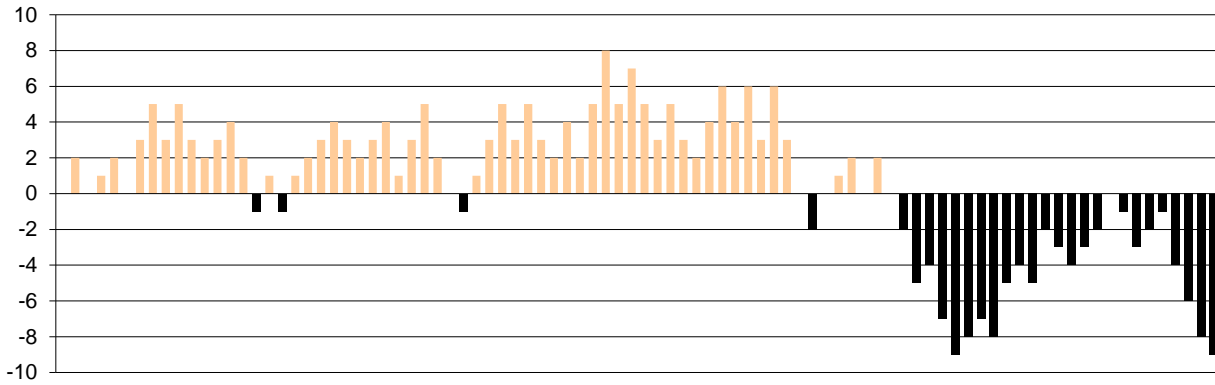

Starters - Subs ratio

Fastbreak Pts

Turnover Pts

Second Chance Pts

Possessions

Notes

Ο Ερμής Αργ/λης είχε 107 κατοχές,
 εκ των οποίων κατέληξαν: 62 σε σουτ
 19 σε λάθος
 και 26 σε κερδ. φάουλ

GRAPHIC STATS

SCORE EVOLUTION

SCORE DIFFERENCE

LARGEST SCORING RUN

LARGEST LEAD